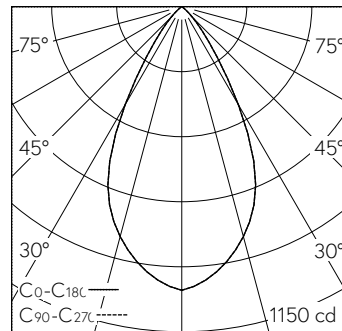

Scanner le code QR pour en savoir plus sur cet article sur www.neuco.ch

A P1100 34051.D
LED 10,7 W 788 lm-h 4000 K
Convertisseur commutable on/off

IP20

Downlight avec répartition lumineuse à symétrie de rotation.
Indice de protection IP20
Classe de protection II.

Platine LED COB, blanc neutre, CRI ≥ 95, avec dissipateur en alu, pelli- culé noir.
Uniformité des couleurs, 2 unités MacAdams.

Optique avec lentille attachement et divergente.
Cache de fermeture pour réduire la diffusion dans le faux-plafond produit par le réflecteur LED et Light Engine.
Cut-Off 30°.

Cône anti-éblouissement Darklight en matière synthétique, sans rebord, aluminium poli brillant, vernis de protection résistant aux éraflures et incolore.
Précablé avec fiche intermédiaire, L500.

Convertisseur on/off, 250mA.
Bornier 2x 1,5² avec arrêt de traction.
Sans anneau d'encastrement.

Garantie 5 ans.

Livraison dans deux unités d'emballage.
Le diamètre de la découpe au plafond dépend des accessoires d'encastrement utilisés.