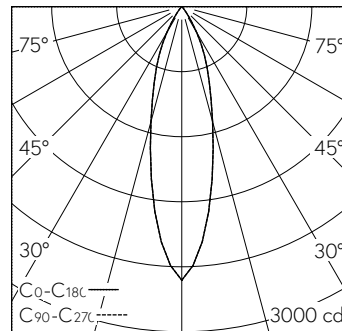

Scanner le code QR pour en savoir plus sur cet article sur www.neuco.ch

A P1100 34021.D
LED 10,7 W 812 lm-h 4000 K
Convertisseur commutable on/off

IP20

Downlight avec répartition lumineuse à symétrie de rotation.
Indice de protection IP20
Classe de protection II.

Platine LED COB, blanc neutre, CRI ≥ 95, avec dissipateur en alu, pelli- culé noir.
Uniformité des couleurs, 2 unités MacAdams.

Optique avec lentille attachement et divergente.
Cache de fermeture pour réduire la diffusion dans le faux-plafond produit par le réflecteur LED et Light Engine.
Cut-Off 30°.

Cône anti-éblouissement Darklight en matière synthétique, sans rebord, aluminium poli brillant, vernis de protection résistant aux éraflures et incolore.
Précablé avec fiche intermédiaire, L500.

Convertisseur on/off, 250mA.
Bornier 2x 1,5² avec arrêt de traction.
Sans anneau d'encastrement.

Garantie 5 ans.

Livraison dans deux unités d'emballage.
Le diamètre de la découpe au plafond dépend des accessoires d'encastrement utilisés.