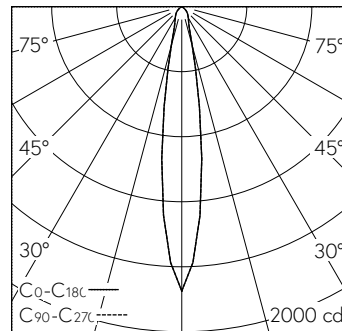

h [m]	D [m] 16.0°	E (0°)
1	0.28	1749
2	0.56	437
3	0.84	194
4	1.12	109
5	1.41	70

LED 3000 K 10,7 W 309 lm-h 16.0° / CIE Flux 87 100 100 100 100 / A80 selon DIN 5...

Caractéristiques techniques

Flux lumineux	309 lm-h
Puissance de raccordement	10,7 W
Rendement lumineux	29 lm-h/W
Flux lumineux du module	-
Puissance du module	-
Précision des couleurs	SDCM 2
Rendu des couleurs	CRI \geq 95
Maintien du flux lumineux	L80/B10 à 90'000 h (25 °C)
Température de couleur	3000 K
Classe d'efficacité énergétique	-