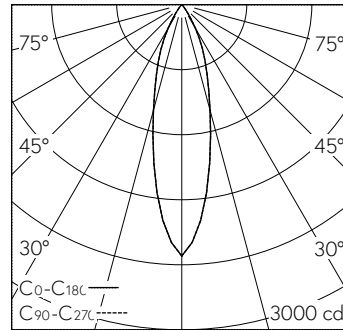

Scanner le code QR pour en savoir plus sur cet article sur www.neuco.ch

A P1100 32021.D
LED 10,7 W 746 lm-h 2700 K
Convertisseur commutable on/off

IP20

Downlight avec répartition lumineuse à symétrie de rotation.
Indice de protection IP20
Classe de protection II.

Platine LED COB, super blanc chaud, CRI ≥ 95, avec dissipateur en alu, pelliculé noir.
Uniformité des couleurs, 2 unités MacAdams.

Optique avec lentille attachement et divergente.
Cache de fermeture pour réduire la diffusion dans le faux-plafond produit par le réflecteur LED et Light Engine.
Cut-Off 30°.

Cône anti-éblouissement Darklight en matière synthétique, sans rebord, aluminium poli brillant, vernis de protection résistant aux éraflures et incolore.
Précablé avec fiche intermédiaire, L500.

Convertisseur on/off, 250mA.
Bornier 2x 1,5² avec arrêt de traction.
Sans anneau d'encastrement.

Garantie 5 ans.

Livraison dans deux unités d'emballage.
Le diamètre de la découpe au plafond dépend des accessoires d'encastrement utilisés.