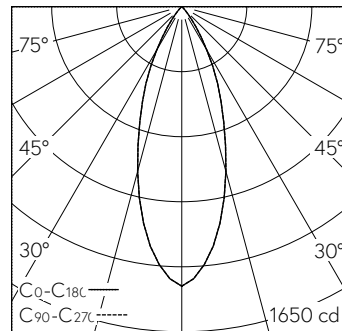

h [m]	D [m] 36°	E (0°)
1	0.65	1418
2	1.30	355
3	1.95	158
4	2.60	89
5	3.25	57

LED 2700 K 14 W 649 lm-h 36° / CIE Flux 98 100 100 100 100 / A80 selon DIN 5040

Caractéristiques techniques

Flux lumineux	649 lm-h
Puissance de raccordement	14 W
Rendement lumineux	46 lm-h/W
Flux lumineux du module	-
Puissance du module	-
Précision des couleurs	SDCM 3
Rendu des couleurs	CRI ≥ 95
Maintien du flux lumineux	L80/B10 à 70'000 h (25 °C)
Température de couleur	1800 – 2700 K
Classe d'efficacité énergétique	-