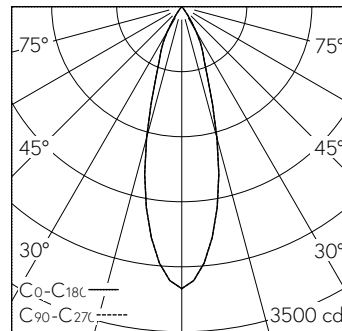

Scanner le code QR pour en savoir plus sur cet article sur www.neuco.ch

A P1100 24026.B
LED 13,7 W 970 lm-h 4000 K
Convertisseur DALI pilotable

Downlight avec répartition lumineuse à symétrie de rotation.
Indice de protection IP20
Classe de protection II.

Platine LED COB, blanc neutre, CRI $\geq$ 95, avec dissipateur en alu, pelli- culé noir.
Uniformité des couleurs, 2 unités MacAdams.
Collimateur PMMA pour déviation du faisceau au delà de l'angle de réfrac- tion et protection contre le contact le LED. Cut-Off 28°.

Cône anti-éblouissement Darklight en matière synthétique, sans rebord, alu- minium poli brillant, vernis de protec- tion résistant aux éraflures et incolore. Précablé avec fiche intermédiaire, L500.
Convertisseur DALI-2, 350mA à cou- rant constant.
Bornier 2x 1,5² avec arrêt de traction. Sans cadre d'encastrement.

Garantie 5 ans.

Livraison dans deux unités d'emballage.
Le diamètre de la découpe au plafond dépend des accessoires d'encastrement utilisés.