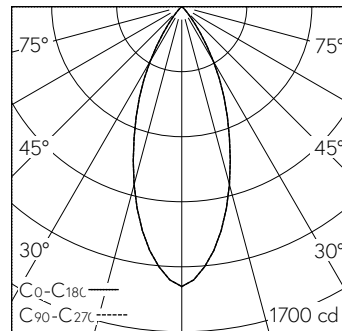

Scanner le code QR pour en savoir plus sur cet article sur www.neuco.ch

A P1100 22036.B
LED 13,7 W 765 lm-h 2700 K
Convertisseur DALI pilotable

Downlight avec répartition lumineuse à symétrie de rotation.
Indice de protection IP20
Classe de protection II.

Platine LED COB, super blanc chaud, CRI ≥ 95, avec dissipateur en alu, pelli-culé noir.
Uniformité des couleurs, 2 unités MacAdams.

Collimateur PMMA pour déviation du faisceau au delà de l'angle de réfraction et protection contre le contact le LED. Cut-Off 28°.

Cône anti-éblouissement Darklight en matière synthétique, sans rebord, aluminium poli brillant, vernis de protection résistant aux éraflures et incolore. Précablé avec fiche intermédiaire, L500.

Convertisseur DALI-2, 350mA à courant constant.
Bornier 2x 1,5² avec arrêt de traction.
Sans cadre d'encastrement.

Garantie 5 ans.

Livraison dans deux unités d'emballage.

Le diamètre de la découpe au plafond dépend des accessoires d'encastrement utilisés.