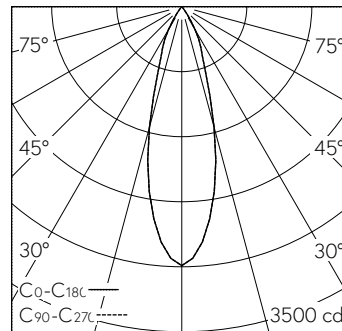

Scanner le code QR pour en savoir plus sur cet article sur www.neuco.ch

A P1100 22026.B
LED 13,7 W 891 lm-h 2700 K
Convertisseur DALI pilotable

IP20

Downlight avec répartition lumineuse à symétrie de rotation.
Indice de protection IP20
Classe de protection II.

Platine LED COB, super blanc chaud, CRI ≥ 95, avec dissipateur en alu, pelli-culé noir.
Uniformité des couleurs, 2 unités MacAdams.

Collimateur PMMA pour déviation du faisceau au delà de l'angle de réfraction et protection contre le contact le LED. Cut-Off 28°.

Cône anti-éblouissement Darklight en matière synthétique, sans rebord, aluminium poli brillant, vernis de protection résistant aux éraflures et incolore. Précablé avec fiche intermédiaire, L500.

Convertisseur DALI-2, 350mA à courant constant.
Bornier 2x 1,5² avec arrêt de traction.
Sans cadre d'encastrement.

Garantie 5 ans.

Livraison dans deux unités d'emballage.

Le diamètre de la découpe au plafond dépend des accessoires d'encastrement utilisés.