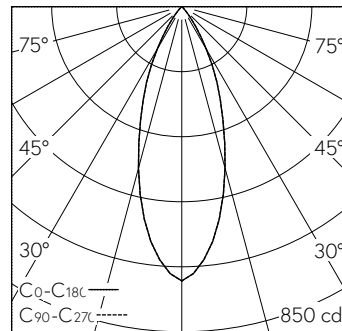

h [m]	D [m] 36°	E (0°)
1	0.65	717
2	1.30	179
3	1.95	80
4	2.60	45
5	3.25	29

LED 2700 K 8 W 328 lm-h 36° / CIE Flux 98 100 100 100 100 / A80 selon DIN 5040

Caractéristiques techniques

Flux lumineux	328 lm-h
Puissance de raccordement	8 W
Rendement lumineux	41 lm-h/W
Flux lumineux du module	-
Puissance du module	-
Précision des couleurs	SDCM 3
Rendu des couleurs	CRI ≥ 95
Maintien du flux lumineux	L80/B10 à 70'000 h (25 °C)
Température de couleur	1800 – 2700 K
Classe d'efficacité énergétique	-