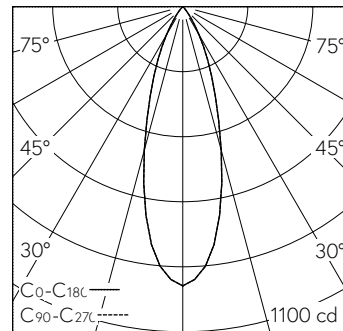

h [m]	D [m] 32°	E (0°)
1	0.57	945
2	1.15	236
3	1.72	105
4	2.29	59
5	2.87	38

LED 2700 K 8 W 350 lm-h 32° / CIE Flux 99 100 100 100 100 / A80 selon DIN 5040

Caractéristiques techniques

Flux lumineux	350 lm-h
Puissance de raccordement	8 W
Rendement lumineux	44 lm-h/W
Flux lumineux du module	-
Puissance du module	-
Précision des couleurs	SDCM 3
Rendu des couleurs	CRI ≥ 95
Maintien du flux lumineux	L80/B10 à 70'000 h (25 °C)
Température de couleur	1800 – 2700 K
Classe d'efficacité énergétique	-