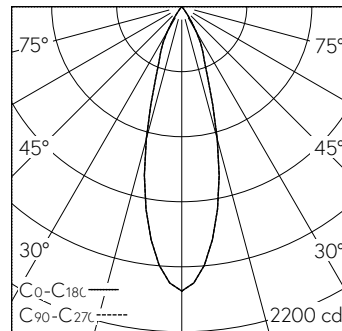

Scanner le code QR pour en savoir plus sur cet article sur www.neuco.ch

A P1100 13026.B
LED 9 W 615 lm-h 3000 K
Convertisseur DALI pilotable

IP20

Downlight avec répartition lumineuse à symétrie de rotation.
Indice de protection IP20
Classe de protection II.

Platine LED COB, blanc chaud, CRI ≥ 95, avec dissipateur en alu, pelli- culé noir.
Uniformité des couleurs, 2 unités Ma- cAdams.
Collimateur PMMA pour déviation du faisceau au delà de l'angle de réfrac- tion et protection contre le contact le LED. Cut-Off 28°.

Cône anti-éblouissement Darklight en matière synthétique, sans rebord, alu- minium poli brillant, vernis de protec- tion résistant aux éraflures et incolore. Précablé avec fiche intermédiaire, L500.
Convertisseur DALI-2, 225mA à cou- rant constant.
Bornier 2x 1,5² avec arrêt de traction. Sans cadre d'encastrement.

Garantie 5 ans.

Livraison dans deux unités d'emballage.
Le diamètre de la découpe au plafond dépend des accessoires d'encastrement utilisés.