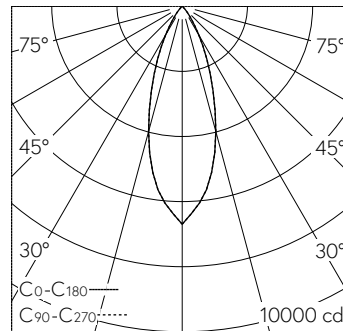

Scanner le code QR pour en savoir plus sur cet article sur www.neuco.ch

A C1703.32521.A
incolore
LED 25 W 2863 lm-h 3000 K
Convertisseur commutable on/off

 **IP20**

Downlight avec répartition lumineuse à symétrie de rotation.
Indice de protection IP20
Classe de protection II.

Downlight LIOR à encastrer. Lightengine LED COB dans la température de couleur 3000 K. Constance chromatique élevée (2 SDCM initial) et bon rendu des couleurs (CRI ≥ 90). Dissipateur thermique en aluminium injecté, thermolaqué RAL 9005. Optique à lentilles PMMA avec construction particulièrement plate. Cône anti-éblouissement Darklight en plastique, couche d'aluminium haute brillance avec peinture de protection incolore et anti-rayures. Angle de demi-valeur Flood, angle anti-éblouissement 30°. Encastrement directement dans découpe de plafond de Ø 145 mm à l'aide d'un anneau d'encastrement en plastique noir invisible après montage. Fixation avec levier basculant à visser. Anneau décoratif avec surface striée en aluminium anodisé décoratif. Convertisseur on/off. Câble secondaire avec prise intermédiaire pour l'installation préalable du convertisseur. Alimentation sur une borne avec soulagement de traction. Sur demande, l'anneau décoratif existe avec diverses surfaces et d'autres matériaux.

Garantie 5 ans.

Livraison dans trois unités d'emballage.

h [m]	D [m] 36°	E (0°)
2	1.30	1674
4	2.60	418
6	3.90	186
8	5.20	105
10	6.50	67

LED 3000 K 25 W 2863 lm-h 36° / CIE Flux 98 100 100 100 100 / A80 selon DIN 5040

Caractéristiques techniques

Flux lumineux	2863 lm-h
Puissance de raccordement	25 W
Rendement lumineux	115 lm-h/W
Flux lumineux du module	-
Puissance du module	-
Précision des couleurs	SDCM 2
Rendu des couleurs	CRI ≥ 90
Maintien du flux lumineux	L80/B10 à 78'000 h (25 °C)
Température de couleur	3000 K