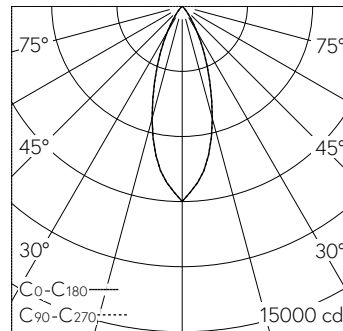

Scanner le code QR pour en savoir plus sur cet article sur www.neuco.ch

A C1703.32511.A
incolore
LED 37 W 3847 lm-h 3000 K
Convertisseur commutable on/off

 **IP20**

Downlight avec répartition lumineuse à symétrie de rotation. Indice de protection IP20 Classe de protection II.

Downlight LIOR à encastrer. Lightengine LED COB dans la température de couleur 3000 K. Constance chromatique élevée (2 SDCM initial) et bon rendu des couleurs (CRI ≥ 90). Dissipateur thermique en aluminium injecté, thermolaqué RAL 9005. Optique à lentilles PMMA avec construction particulièrement plate. Cône anti-éblouissement Darklight en plastique, couche d'aluminium haute brillance avec peinture de protection incolore et anti-rayures. Angle de demi-valeur Flood, angle anti-éblouissement 30°. Encastrement directement dans découpe de plafond de Ø 145 mm à l'aide d'un anneau d'encastrement en plastique noir invisible après montage. Fixation avec levier basculant à visser. Anneau décoratif avec surface striée en aluminium anodisé décoratif. Convertisseur on/off. Câble secondaire avec prise intermédiaire pour l'installation préalable du convertisseur. Alimentation sur une borne avec soulagement de traction. Sur demande, l'anneau décoratif existe avec diverses surfaces et d'autres matériaux.

Garantie 5 ans.

Livraison dans trois unités d'emballage.

h [m]	D [m] 36°	E (0°)
2	1.30	2249
4	2.60	562
6	3.90	250
8	5.20	141
10	6.50	90

LED 3000 K 37 W 3847 lm-h 36° / CIE Flux 98 100 100 100 100 / A80 selon DIN 5040

Caractéristiques techniques

Flux lumineux	3847 lm-h
Puissance de raccordement	37 W
Rendement lumineux	104 lm-h/W
Flux lumineux du module	-
Puissance du module	-
Précision des couleurs	SDCM 2
Rendu des couleurs	CRI ≥ 90
Maintien du flux lumineux	L80/B10 à 73'000 h (25 °C)
Température de couleur	3000 K