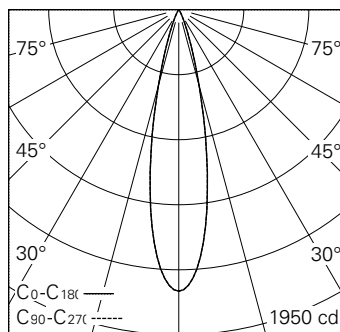

Projecteur avec répartition lumineuse à symétrie de rotation.  
Indice de protection IP20.  
Classe de protection III.

Boîtier en fonte d'aluminium injecté, finition gravé blanc mat.  
Inclinable 0-90°, rotation 370°.  
Power LED blanc chaud.  
Optique Precision.  
Adaptateur rail b.t. avec convertisseur on/off et étrier (Long arm), blanc.  
Garantie 5 ans.

| h [m] | D [m] 22° | E (0°) |
|-------|-----------|--------|
| 1     | 0.39      | 1688   |
| 2     | 0.78      | 422    |
| 3     | 1.17      | 188    |
| 4     | 1.56      | 106    |
| 5     | 1.94      | 68     |

LED 3000 K 4,6 W 301 lm-h 22° / CIE Flux 99 100 100 100 100 / A80 selon DIN 5040

**Caractéristiques techniques**

|                                 |                            |
|---------------------------------|----------------------------|
| Flux lumineux                   | 301 lm-h                   |
| Puissance de raccordement       | 4,6 W                      |
| Rendement lumineux              | 65,4 lm-h/W                |
| Flux lumineux du module         | 415 lm-c                   |
| Puissance du module             | 4,0 W                      |
| Précision des couleurs          | SDCM < 3                   |
| Rendu des couleurs              | CRI > 90                   |
| Maintien du flux lumineux       | L90/B10 à 50'000 h (25 °C) |
| Température de couleur          | 3000 K                     |
| Classe d'efficacité énergétique | A++ à A                    |