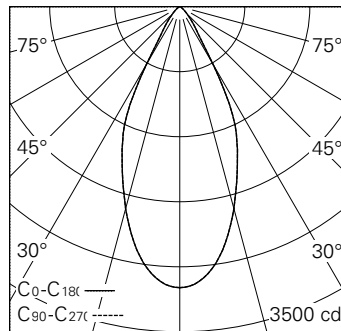

Scanner le code QR pour en savoir plus sur cet article sur www.neuco.ch

0 LH94H HW12-R
Blanc signalisation RAL 9016
LED 20 W 1860 lm-h 2700 K
Convertisseur commutable on/off

Projecteur avec répartition lumineuse à symétrie de rotation.
Indice de protection IP20.
Classe de protection II.

Boîtier et box en fonte d'aluminium injecté, finition gravé blanc mat.
Inclinable 0-90°, rotation 356°.
COB LED super blanc chaud.
Optique Performance.
Verre de protection antireflet.
Adaptateur rail à 3 phases avec convertisseur on/off.

Garantie 5 ans.