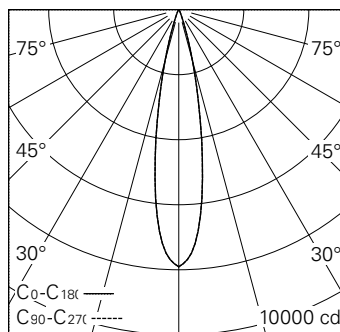

Scanner le code QR pour en savoir plus sur cet article sur [www.neuco.ch](http://www.neuco.ch)

**0 KN63E HQ12-R**

Blanc signalisation RAL 9016  
LED 13,7 W 1136 lm-h 3000 K  
Convertisseur commutable on/off

Projecteur avec répartition lumineuse à symétrie de rotation.  
Indice de protection IP20.  
Classe de protection III.

Boîtier en fonte d'aluminium injecté, finition gravé blanc mat.  
Inclinable 0-90°, rotation 370°.  
COB LED blanc chaud.  
Optique Precision.  
Adaptateur rail b.t. avec convertisseur on/off et étrier (Long arm), blanc.  
Garantie 5 ans.

| h [m] | D [m] 20° | E (0°) |
|-------|-----------|--------|
| 2     | 0.71      | 1977   |
| 4     | 1.41      | 494    |
| 6     | 2.12      | 220    |
| 8     | 2.82      | 124    |
| 10    | 3.53      | 79     |

LED 3000 K 13,7 W 1136 lm-h 20° / CIE Flux 99 100 100 100 100 / A80 selon DIN 5...

**Caractéristiques techniques**

|                                 |                            |
|---------------------------------|----------------------------|
| Flux lumineux                   | 1136 lm-h                  |
| Puissance de raccordement       | 13,7 W                     |
| Rendement lumineux              | 82,9 lm-h/W                |
| Flux lumineux du module         | 1420 lm-c                  |
| Puissance du module             | 12,0 W                     |
| Précision des couleurs          | SDCM < 2                   |
| Rendu des couleurs              | CRI > 90                   |
| Maintien du flux lumineux       | L90/B10 à 50'000 h (25 °C) |
| Température de couleur          | 3000 K                     |
| Classe d'efficacité énergétique | A++ à A                    |