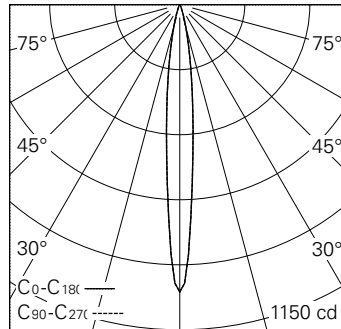

Scanner le code QR pour en savoir plus sur cet article sur [www.neuco.ch](http://www.neuco.ch)

**0 HN60B HW31-R**  
Noir graphite RAL 9011  
LED 2,6 W 74 lm-h 2700 K  
Convertisseur commutable on/off

Projecteur avec répartition lumineuse à symétrie de rotation.  
Indice de protection IP20.  
Classe de protection III.

| h [m] | D [m] 10.6° | E (0°) |
|-------|-------------|--------|
| 1     | 0.19        | 1016   |
| 2     | 0.37        | 254    |
| 3     | 0.56        | 113    |
| 4     | 0.74        | 63     |
| 5     | 0.93        | 41     |

LED 2700 K 2,6 W 74 lm-h 10.6° / CIE Flux 100 100 100 100 100 / A80 selon DIN 5040

IP20

**Caractéristiques techniques**

|                                 |                            |
|---------------------------------|----------------------------|
| Flux lumineux                   | 74 lm-h                    |
| Puissance de raccordement       | 2,6 W                      |
| Rendement lumineux              | 28,5 lm-h/W                |
| Flux lumineux du module         | 140 lm-c                   |
| Puissance du module             | 2,0 W                      |
| Précision des couleurs          | SDCM < 3                   |
| Rendu des couleurs              | CRI > 90                   |
| Maintien du flux lumineux       | L90/B10 à 50'000 h (25 °C) |
| Température de couleur          | 2700 K                     |
| Classe d'efficacité énergétique | A++ à A                    |