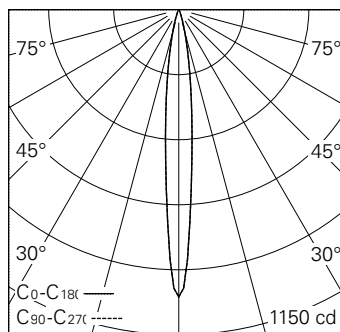

0 FN60B HW12-R

Blanc signalisation RAL 9016
2 x LED 2,6 W 74 lm-h 2700 K
Convertisseur commutable on/off

Projecteur avec répartition lumineuse à symétrie de rotation.
Indice de protection IP20.
Classe de protection III.

Boîtier en fonte d'aluminium injecté, finition gravé blanc mat.
Inclinable 0-90°, rotation 370°.
Power LED super blanc chaud.
Optique Precision.
Adaptateur rail b.t. avec convertisseur on/off et étrier, blanc.

Garantie 5 ans.