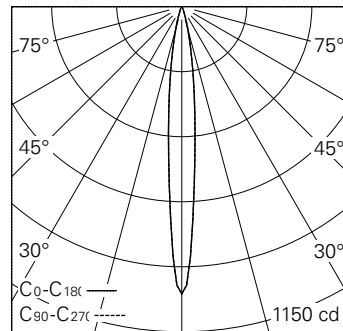

Projecteur avec répartition lumineuse à symétrie de rotation.  
Indice de protection IP20.  
Classe de protection III.

Boîtier en fonte d'aluminium injecté, finition gravé blanc mat.  
Inclinable 0-90°, rotation 370°.  
Power LED super blanc chaud.  
Optique Precision.  
Adaptateur rail b.t. avec convertisseur on/off et étrier, blanc.  
Garantie 5 ans.

| h [m] | D [m] 10.6° | E (0°) |
|-------|-------------|--------|
| 1     | 0.19        | 1016   |
| 2     | 0.37        | 254    |
| 3     | 0.56        | 113    |
| 4     | 0.74        | 63     |
| 5     | 0.93        | 41     |

LED 2700 K 2,6 W 74 lm-h 10.6° / CIE Flux 100 100 100 100 100 / A80 selon DIN 5040

**Caractéristiques techniques**

|                                 |                            |
|---------------------------------|----------------------------|
| Flux lumineux                   | 74 lm-h                    |
| Puissance de raccordement       | 2,6 W                      |
| Rendement lumineux              | 28,5 lm-h/W                |
| Flux lumineux du module         | 140 lm-c                   |
| Puissance du module             | 2,0 W                      |
| Précision des couleurs          | SDCM < 3                   |
| Rendu des couleurs              | CRI > 90                   |
| Maintien du flux lumineux       | L90/B10 à 50'000 h (25 °C) |
| Température de couleur          | 2700 K                     |
| Classe d'efficacité énergétique | A++ à A                    |