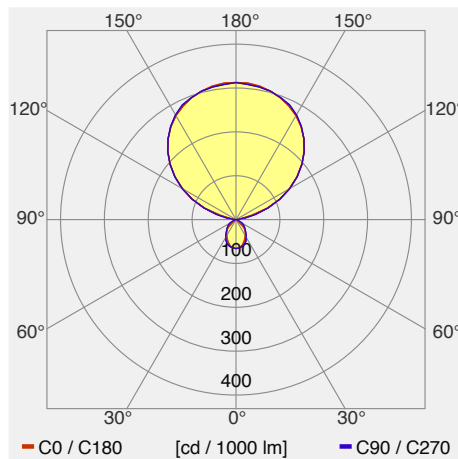

Eco s für 1-fach Arbeitsplätze rechts

Lampe de bureau sur pied avec sortie de lumière directe/indirecte. Indice de protection IP20. Classe de protection I. Poste de travail simple à droite. Tête de luminaire avec réglage de l'inclinaison et tube en aluminium (Ø 34 millimètres), matifié chimiquement et anodisé sans couleur. Panneau de commande simple et élégant avec retour optique LED. Pied en acier, thermopoudré couleur argent avec 6 cames. Inlays LDP adaptés à la forme, avec feuille de diffusion pour un anti-éblouissement élevé et une diffusion homogène de la lumière sur l'optique. Protection des platines LED dans la partie indirecte par un abat-jour PMMA transparent et résistant aux UV. Câblage interne sans halogène. Câble d'alimentation noir, longueur 3000 millimètres. Sortie de câble latérale au-dessus du socle du pied. Plage de variation de 100 % à env. 0,5 %. Variation analogique sans scintillement dans la plage de 100 % à 7,5 %. À partir de 7,5 % variation PWM non perceptible par l'œil à 1500 Hz. Commande de la lumière diurne SENSONIC EDR avec détecteur de mouvement et régulation asynchrone, optimisée en termes de consommation, des parts de lumière directe et indirecte. LED 4000 Kelvin, CRI > 90. Garantie 5 ans. Disponible également en version BLE et avec TWC (Tunable White Circadian). Ce certificat est valable pour tous les luminaires de la famille ECO S pour postes de travail simples à droite et à gauche.