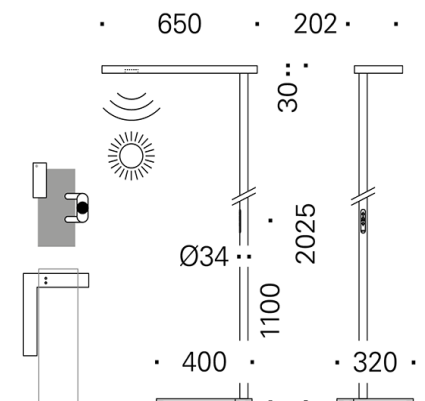

Eco s für 1-fach Arbeitsplätze rechts

Lampe de bureau sur pied avec sortie de lumière directe/indirecte. Indice de protection IP20. Classe de protection I. Poste de travail simple à droite. Tête de luminaire avec réglage de l'inclinaison et tube en aluminium (Ø 34 millimètres), matifié chimiquement et anodisé sans couleur. Panneau de commande simple et élégant avec retour optique LED. Pied en acier, thermopoudré couleur argent avec 6 cames. Inlays LDP adaptés à la forme, avec feuille de diffusion pour un anti-éblouissement élevé et une diffusion homogène de la lumière sur l'optique. Protection des platines LED dans la partie indirecte par un abat-jour PMMA transparent et résistant aux UV. Câblage interne sans halogène. Câble d'alimentation noir, longueur 3000 millimètres. Sortie de câble latérale au-dessus du socle du pied. Plage de variation de 100 % à env. 0,5 %. Variation analogique sans scintillement dans la plage de 100 % à 7,5 %. À partir de 7,5 % variation PWM non perceptible par l'œil à 1500 Hz. Commande de la lumière diurne SENSONIC EDR avec détecteur de mouvement et régulation asynchrone, optimisée en termes de consommation, des parts de lumière directe et indirecte. LED 4000 Kelvin, CRI > 90. Garantie 5 ans. Disponible également en version BLE et avec TWC (Tunable White Circadian). Ce certificat est valable pour tous les luminaires de la famille ECO S pour postes de travail simples à droite et à gauche.